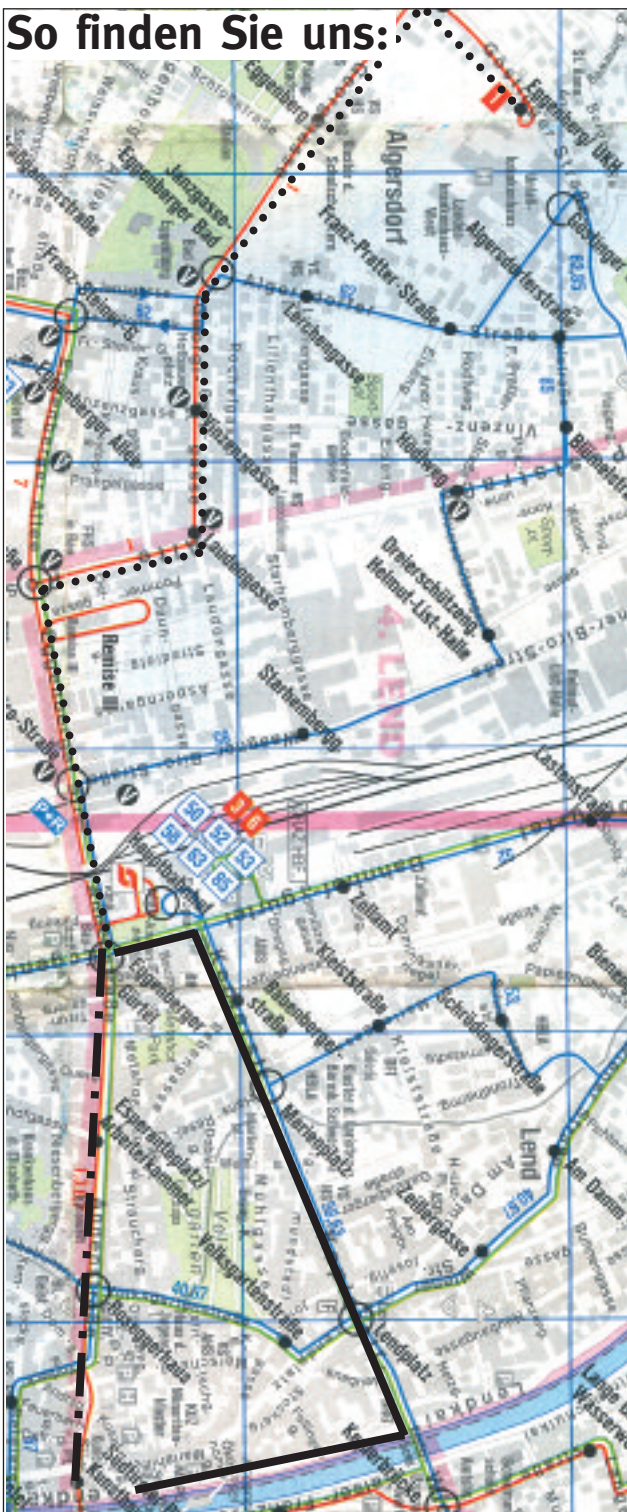

So finden Sie uns:

HEILKRAUTER

Heilkräuter aus kontrolliert-biologischem Anbau

THEATERSCHMINKE

KONDOMERIE

Mit über 60 verschiedenen Sorten

Seit einigen Jahren organisieren wir rund um den Welt-Aids-Tag Informationsveranstaltungen und öffentlichkeitswirksame Aktionen zur Bewußtseinsbildung rund um das Thema HIV/Aids.